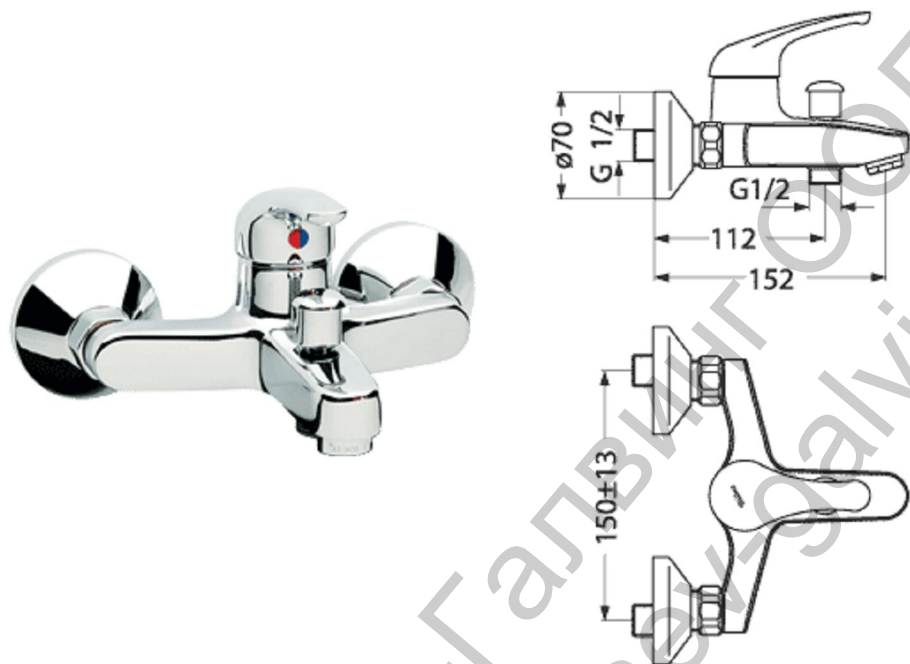

В3180АА Смесител степен за вана/душ

едноръкохватков, 35 mm керамичен
затварящ механизъм
Стандартно присъединяване
Ръчен превключвател вана/душ
Аератор тип "Perlator"
Възвратен клапан
Без аксесоари

Vidima